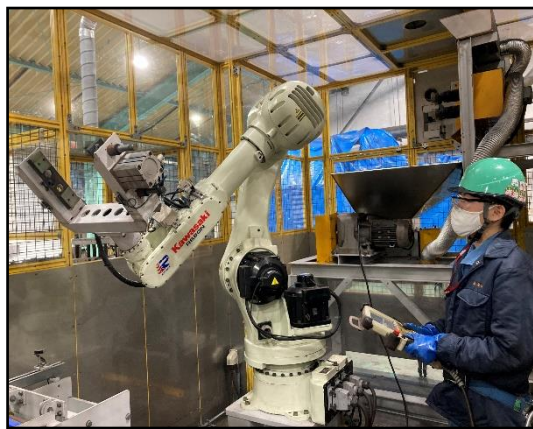

●先輩の声

生産技術部 工務課 電気係
Sさん（社歴十五年目）

職場の雰囲気

入社して私自身が1番に感じたのは、とても風通しの良い職場という事です。

業務で分からない事や疑問点がある時は、いつでも相談できる雰囲気があります。入社当初はこのような雰囲気に何度救われたか分かりません。

業務上、他部署の方と接する機会も多くなりますが、みなさん活発にコミュニケーションを取ってくれるので、とても安心できる明るい職場です。

また、資格取得の講習も積極的に参加できるので、自分自身も成長できる職場です。幅広い範囲で電気業務に接したい、知りたいという意欲のある方にはもってこいの職場だと実感しています。