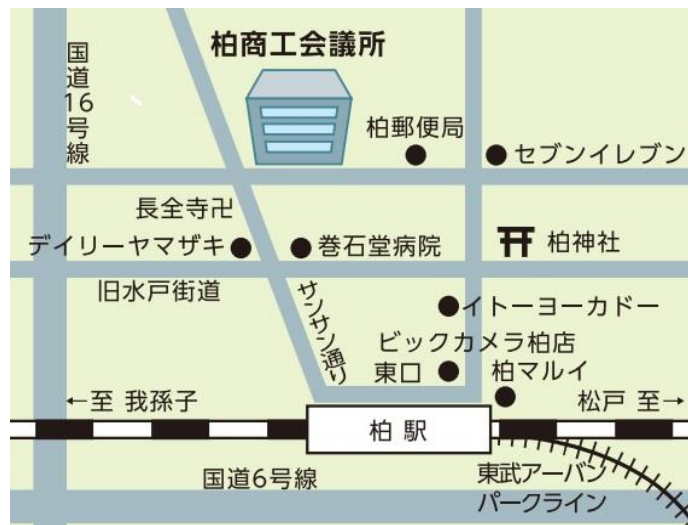

左記QRコードまたはURLからもお申込みできます。

<https://forms.gle/9R1qysKnNZBngmf8>

お客さま情報のお取り扱いについて

ご記入いただきました内容は、柏商工会議所ならびにあいおいニッセイ同和損害保険株式会社(関連会社・提携会社・代理店・扱者含む)からの、各種商品・サービスのご案内、及び各種情報提供・運営管理等に活用させていただく場合がございますのでご了承ください。

【会場のご案内】 柏商工会議所 4階401会議室

〒277-0011 千葉県柏市東上町7-18 Tel: 04-7162-3305

【公共交通機関でお越しの場合】

- JR常磐線・千代田線・東部アーバンパークライン
柏駅東口より徒歩10分

【お車でお越しの場合】

- 常磐自動車道柏ICより15分

お車でお越しの際は、
近隣の有料駐車場をご利用ください