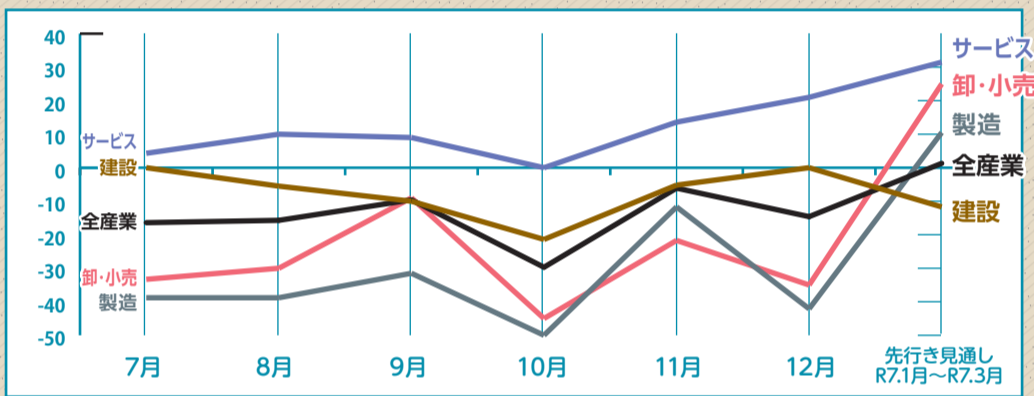

柏と全国の景気天気図

建設業

「毎年暮れには従業員に餅代として寸志を渡すが、借入れをして支払うような形になり資金繰りはますますマイナスになっている。又、日の暮れるのが早いために現場で仕事をする時間が大幅に減っているために、仕事はかどらず、利益を生むところまでいかないのが現実。」(とび)
「仕入単価は上昇が止まらない状態。少しずつ上がっている模様。一方顧客の設備投資意欲は昨年度より縮小している見える。」(空調(エアコン)設備工事)

製造業

「人材確保のために、来年度から有給休暇日数を増やしたり、育休や介護休暇制度など、総労働時間が大きく減少する一方で、原材料費やエネルギー価格の上昇など、コストアップ要因が多い中で、賃金のアップをしていかなければならないのは、大変厳しい状況にある。」(自動車・同附属品製造業)
「年末年始は操業日が低く、ユーザーも大型連休に入り生産及び収益は下振れ。ただ、懸念している状況よりは、状況が上向きになっている。デジタル化の推進で年末調整事務等の簡素化実施」(その他の鉄鋼業)

卸・小売業

「8月~10月は厳しい月度で大きく落ち込んだが、11月12月は連続して好調。しかし、8月~10月のマイナスを全て返せるレベルには至っていないので、年間ベースでは厳しい状況。業績が好転するにつけて人手不足が出た。」(大型小売店)
「食品に限らず原料の高騰がここまで続くとも販売価格への転嫁だけではこの先の営業活動を継続していくのが難しいと感じた1年だった」(食品卸売業)
「月間を通じ好天が多く、人流・入店は堅調に推移。セール分散傾向も有り、全体としてはやや低調もカジュアル衣料は前年を堅持。食物販は値上げ影響で点数減も単価上昇で前年同レベルの売上を確保。クリスマス需要は昨年の1.4倍と大きく伸長」(百貨店)

サービス業

「金利が上がっている為、購入客が減少している。人件費、商材の値上がりで建築費、仕入れ価格が上昇している。購入客の動きも悪い。全体的にインフレがジワと来ているようだ。」(不動産管理業)
「良くも悪くも天候次第。寒さが緩めば今冬の売上は昨対を上回る見通し。但し、売上が上がっても仕入や光熱費などの経費が上がり続けており採算は悪化の見通し。シニア層のお客様が昨年の夏から減少してきていることが気かり。」(ゴルフ練習場)
「業況としては、インフラの整備や維持管理関連での堅調な動きが続くと予想しているが、物価上昇傾向に伴う材料費、燃料費等によるコスト高への不安も出てきている。また、小規模企業者にとってはインボイス制度の影響も真剣に取り組む必要があると感じている。」(地質調査・地質コンサルタント)

柏の業況DI値(前年同月比)の推移 ※DI = 「好転」の回答割合 - 「悪化」の回答割合