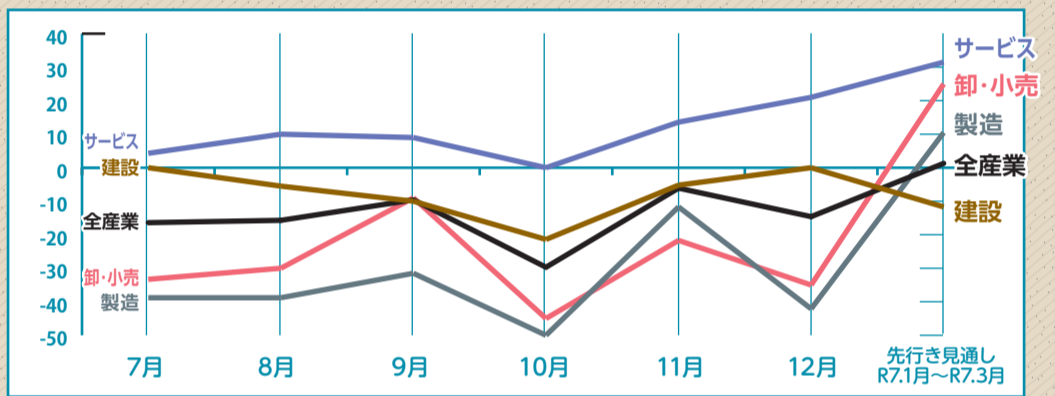

柏と全国の景気天気図

建設業

「毎年暮れには従業員に餅代として寸志を渡すが、借入れをして支払うような形になり資金繰りはますますマイナスになっている。又、日の暮れるのが早いために現場で仕事をする時間が大幅に減っているために、仕事がかどらず、利益を生むところまでいかないのが現実。」(とび)
「仕入単価は上昇が止まらない状態。少しずつ上がっている模様。一方顧客の設備投資意欲は昨年度より縮小している見える。」(空調(エアコン)設備工事)

製造業

「人材確保のために、来年度から有給休暇日数を増やしたり、育休や介護休暇制度など、総労働時間が大きく減少する一方で、原材料費やエネルギー価格の上昇など、コストアップ要因が多い中で、賃金のアップをしていかなければならないのは、大変厳しい状況にある。」(自動車・同附属品製造業)
「年末年始は操業日が低く、ユーザーも大型連休に入り生産及び収益は下振れ。ただ、懸念している状況よりは、状況が上向きになっている。デジタル化の推進で年末調整事務等の簡素化実施」(その他の鉄鋼業)

卸・小売業

「8月~10月は厳しい月度で大きく落ち込んだが、11月12月は連続して好調。しかし、8月~10月のマイナスを全て返せるレベルには至っていないので、年間ベースでは厳しい状況。業績が好転するにつけて人手不足が出た。」(大型小売店)
「食品に限らず原料の高騰がここまで続くとも販売価格への転嫁だけではこの先の営業活動を継続していくのが難しいと感じた1年だった」(食品卸売業)
「月間を通じ好天が多く、人流・入店は堅調に推移。セール分散傾向も有り、全体としてはやや低調もカジュアル衣料は前年を堅持。食物販は値上げ影響で点数減も単価上昇で前年同レベルの売上を確保。クリスマス需要は昨年の1.4倍と大きく伸長。」(百貨店)

サービス業

「金利が上がっている為、購入客が減少している。人件費、商材の値上がりで建築費、仕入れ価格が上昇している。購入客の動きも悪い。全体的にインフレがジワと来ているようだ。」(不動産管理業)
「良くも悪くも天候次第。寒さが緩めば今冬の売上は昨対を上回る見通し。但し、売上が上がっても仕入や光熱費などの経費が上がり続けており採算は悪化の見通し。シニア層のお客様が昨年の夏から減少してきていることが気かり。」(ゴルフ練習場)
「業況としては、インフラの整備や維持管理関連での堅調な動きが続くと予想しているが、物価上昇傾向に伴う材料費、燃料費等によるコスト高への不安も出てきている。また、小規模企業者にとってはインボイス制度の影響も真剣に取り組む必要があると感じている。」(地質調査・地質コンサルタント)

柏の業況DI値(前年同月比)の推移 ※DI = 「好転」の回答割合 - 「悪化」の回答割合